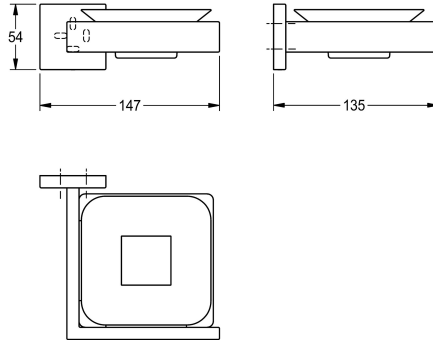

## KWC CUBUS Seifenablage

Modell-Linie: CUBUS | CUBX007HP  
Accessories Hotelbad | Becherhalter

### KWC-Nr.

**2000106357**

Abmessungen 147 x 54 x 135 mm (B x H x T)

Seifenablage für Wandmontage, Edelstahl, Oberfläche hochglanzpoliert, Glasablage, quadratische Abdeckung zum Verbergen der Befestigung der Schrauben mit Bohrung auf

### Technische Daten

Material
Materialtyp
Gesamttiefe
Gesamthöhe
Gesamtbreite
Oberflächenbehandlung
Art der Befestigung
Art der Montage

### Oberflächenbehandlung

hochglanzpoliert

Unterseite zur Anbringung, inklusive Edelstahlschrauben und Dübel.

Abmessungen 147 x 54 x 135 mm (B x H x T)

Edelstahl
1.4301 Chromnickelstahl V2A
135 mm
54 mm
147 mm
hochglanzpoliert
geschraubt
Wandmontage