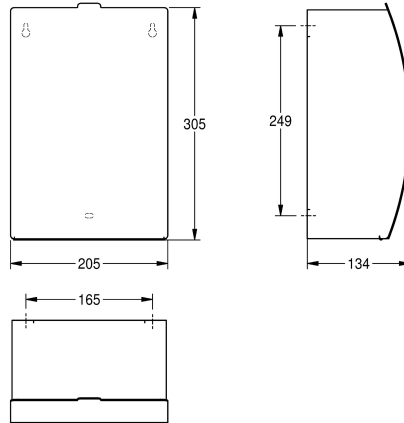

KWC STRATOS Hygieneabfallbehälter für Aufputzmontage

Modell-Linie: STRATOS | STRX611
Accessories | Hygieneabfallbehälter

KWC-Nr.

2000057375

Abmessungen 205 x 305 x 134 mm (B x H x T)

Abfallbehälter für Damenbinden und Kleinabfälle, für Aufputzmontage, Chromnickelstahl, Oberfläche seidenmatt, Materialstärke 1,5 mm, gebogene Front mit InoxPlus Oberflächenveredelung zur Reduzierung von Fingerabdrücken und besserer Reinigungseigenschaft (easy to clean), Fassungsvermögen zirka 3,8 Liter, aufklappbarer

selbstschließendes Deckel mit Klavierbandscharnier aus Chromnickelstahl, integrierter Kunststoffbehälter zur Entnahme der Abfälle, inklusive Edelstahlschrauben und Dübel.

Abmessungen 205 x 305 x 134 mm (B x H x T)

Technische Daten

Sackhalterung	nein
Füllvolumen	3,8 Liter
Klappe	ja
Schloss	kein Schloss
Material	Edelstahl
Materialtyp	1.4301 Chromnickelstahl V2A
Materialstärke	1,5 mm
Gesamttiefe	134 mm
Gesamthöhe	305 mm
Gesamtbreite	205 mm
Oberflächenveredelung	InoxPlus (antifingerprint)
Art der Befestigung	geschraubt
Art der Montage	Wandmontage