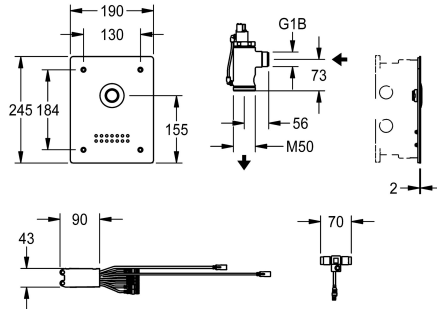

KWC F5E - A3000 open Elektronische WC-Spülarmatur für Wandeinbau

Modell-Linie: F5E | F5EF4005
Spülarmaturen | Elektronische WC-Spülarmaturen

KWC-Nr.

2030068203

NEW

F5E - A3000 open WC-Spülarmatur DN 20 als Fertigbauset zur Wandeinbaumontage im Rohbauset, elektronisch gesteuert. Speziell geeignet für Vandalismus gefährdete Einrichtungen. Mit wasserdichtem Elektronikmodul mit zusätzlichem Eingang für bauseits zu stellende Sensoren (Taster), maximale Entfernung zum Elektronikmodul 5 m, Magnetdruckspüler inklusive beiliegendem Drosseleinsatz zur Reduktion der Spülmenge, wasserdichtem Elektro-T-Verteiler zum Anschluss an Systemkabel.

Edelstahlabdeckplatte 190 x 245 x 2 mm mit Belüftungsbohrungen, Befestigung von vorn mit Sicherheitschrauben, inklusive Piezo-Taster. Tiefenverstellbarkeit 20 mm. Aktivierte Hygienespülung 24 Stunden nach letzter Betätigung. Mit Möglichkeit der Parametrierung, Reinigungsabschaltung und Kommunikation über ECC2 Funktionscontroller, 24 V DC.

Technische Daten

Funktionsprinzip

elektronisch selbstschließend

Art der Spülarmatur

WC-Spüler

Art der Montage

Wandeinbaumontage mit Kasten

Typ des Sensors