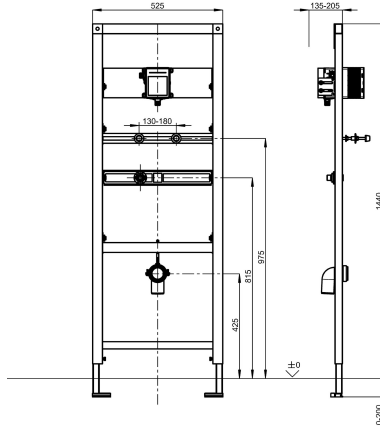

KWC AQUAFIX

Installationselement mit Wandeinbau-Spülarmatur für Edelstahl-Urinalbecken

Modell-Linie: AQUAFIX | AQFX0002

Installationselemente | Installationselemente für Urinale

KWC-Nr.

2000110549

Installationselement für Edelstahl-Urinale, mit Wandeinbau-Spülarmatur

AQUAFIX-Installationselement für Edelstahl-Urinalbecken, mit vormontiertem Armaturen-Rohbausatz für Wandeinbau-Urinalspülarmaturen, handbetätigt oder berührungslos, optoelektronisch gesteuert. Selbsttragende, pulverbeschichtete Stahlrahmenkonstruktion, TÜV geprüft, zur Einzelmontage für Trockenverkleidung, höhenverstellbare Objektbefestigung sowie

Armaturenanschluss und Ablaufhalterung, schallgedämmte Wanddurchführung G 1/2, Universalablaufbogen DN 50, Urinalbefestigungsbolzen, Bauschutz und Befestigungsmaterial.

Abmessungen 525 x 1440 mm (B x H)

Urinale
nein
Einbauteil
200 mm
DN 15
Stahl
135 mm
nein
DN 50
135 mm
1.440 mm
525 mm
seitlich
Installationselement
Wand- und Bodenmontage

Notwendiges Zubehör

KWC AQUAFIX

Installationselement mit Wandeinbau-Spülarmatur für Edelstahl-Urinalbecken