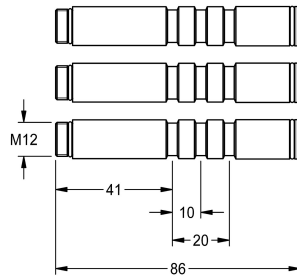

KWC

Verlängerungsset für F3S-Mix

Modell-Linie: F3 | ACSM2002

Duscharmaturen | Zubehör Duschen

KWC-Nr.

2030046031

Verlängerungsset für Tiefenausgleich 30 mm

Verlängerungsset für F3S-Mix Selbstschluss-Eingriffmischer DN 15 zum Wandeinbau, für Tiefenausgleich 30 mm.

Technische Daten

Füllmenge

1

Mengeneinheit

Stück