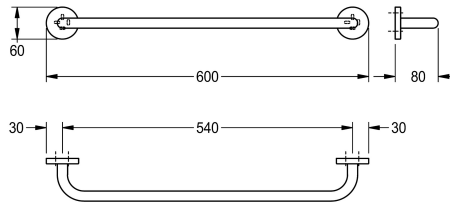

### KWC-Nr.

**2000106265**

Abmessungen 600 x 60 x 80 mm (B x H x T)

### Oberflächenbehandlung

hochglanzpoliert

Einzelne Handtuchstange für Wandmontage, Edelstahl, Oberfläche hochglanzpoliert, runde Abdeckungen zum Verbergen der Befestigung der Schrauben mit Bohrung auf Unterseite zur

Anbringung, inklusive Edelstahlschrauben und Dübel.

Abmessungen 600 x 60 x 80 mm (B x H x T)

### Technische Daten

Material
Materialtyp
Gesamttiefe
Gesamthöhe
Gesamtbreite
Oberflächenbehandlung
Art der Befestigung
Art der Montage

Edelstahl
1.4301 Chromnickelstahl V2A
80 mm
60 mm
600 mm
hochglanzpoliert
geschraubt
Wandmontage