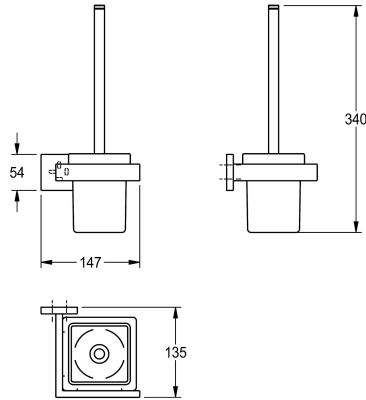

KWC CUBUS WC-Bürstenhalter

Modell-Linie: CUBUS | CUBX005HP
Accessories Hotelbad | WC-Bürstenhalter Hotel

KWC-Nr.

2000106353

Abmessungen 147 x 340 x 135 mm (B x H x T)

Oberflächenbehandlung

hochglanzpoliert

WC-Bürstenhalter für Wandmontage, Edelstahlgriff mit Nylonbürste, Oberfläche hochglanzpoliert, quadratischer Glasbecher, quadratische Abdeckung zum Verbergen der Befestigung der Schrauben mit Bohrung auf Unterseite zur Anbringung, inklusive

Edelstahlschrauben und Dübel.

Abmessungen 147 x 340 x 135 mm (B x H x T)

Technische Daten

Bürstenfarbe

weiss

Material

Edelstahl

Materialtyp

1.4301 Chromnickelstahl V2A

Gesamttiefe

135 mm

Gesamthöhe

340 mm

Gesamtbreite

147 mm

Oberflächenbehandlung

hochglanzpoliert

Bürstenart

Nylon

Art der Befestigung

geschraubt

Art der Montage

Wandmontage