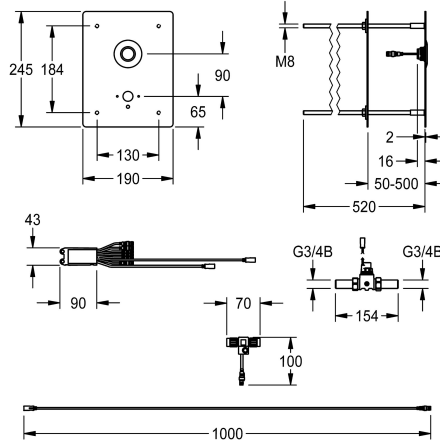

KWC F5E - A3000 open Elektronik-Waschplatzarmatur für Hinterwandmontage

Modell-Linie: F5E | F5EV1016
Wascharmaturen | Elektronische Armaturen

KWC-Nr.

2030067882

F5E - A3000 open Waschplatzarmatur DN 15 für Hinterwandmontage. Speziell geeignet für Vandalismus gefährdete Einrichtungen. Elektronisch gesteuert, zum Anschluss an vorgemischtes Warmwasser oder Kaltwasser. Mit wasserdichtem Elektronikmodul und Elektro-T-Verteiler zum Anschluss an Systemkabel, Magnetventil, Edelstahlabdeckplatte 190 x 245 x 2 mm für nicht sichtbare Befestigung durch Montage mit Gewindestangen bis zu einer Wandstärke von 50 bis 500 mm, inklusive Piezo-Taster mit Start/Stopp-Funktion und

Verlängerungskabel 2 m sowie Bohrung für separat notwendigen KWC Wandauslauf DN 15. Anschluss und Wartung über Serviceraum. Aktivierte Hygienespülung 24 Stunden nach letzter Betätigung. Mit Möglichkeit der Parametrierung, Reinigungsabschaltung und Kommunikation über ECC2 Funktionscontroller, 24 V DC.

Wandauslauf muss separat bestellt werden.

NEW

Technische Daten

drucklos
Funktionsprinzip
Nennweite
Materialtyp Gehäuse
Material Armatur
Mindestfließdruck
Art der Mischung
Sicherheitsabschaltung
Schallschutz
Oberflächenbehandlung Gehäuse
Oberflächenbehandlung Armatur
Art der Montage
Art der Bedienung
Typ des Sensors
Art der Wascharmatur

nein
elektronisch selbstschließend
DN 15
1.4301 Chromnickelstahl V2A
Messing
1 bar
nein
nein
nein
seidenmatt
verchromt
Montage durch Gewindestangen
Sensortätigkeit
piezo-elektronischer Sensor
Wandeinbauarmatur