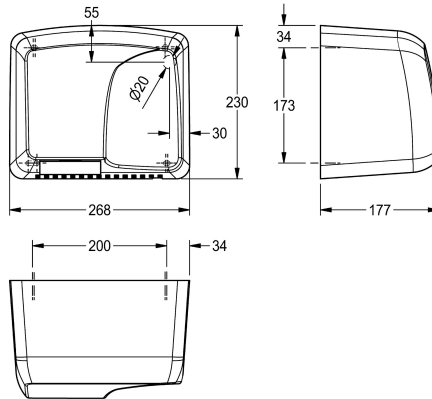

### KWC-Nr.

**2000056770**

Abmessungen 268 x 230 x 177 mm (B x H x T)

Elektronischer Warmluft Händetrockner, für Wandmontage, mit Kunststoffgehäuse, Materialstärke 3 mm, mit berührungslosem Infrarot-Sensor, Sensorreichweite einstellbar von 15 - 19 cm, Dauerlaufschutz mit Selbstabschaltung nach 60 Sekunden, inklusive Befestigungsmaterial, Kabel und Stecker bauseits.

Anschlussspannung 220-240 V, 50-60 Hz  
Gesamtleistung 1800 W

Heizung 1720 W  
Motor 80 W  
Geräuschpegel 64 dB(A)  
Luftgeschwindigkeit 14.5 m/s  
Luftmenge 255 m³/h

Abmessungen 268 x 230 x 177 mm (B x H x T)

### Technische Daten

Luftgeschwindigkeit	nicht einstellbar
Luftmenge	255 Kubikmeter/Stunde
Eingangsspannung Hz	50 Hertz (1/Sekunde)
Eingangsspannung V	230 Volt
Heizleistung	1,720 Watt
Material	Kunststoff
Materialstärke	3 mm
Motorleistung	80 Watt
Gesamttiefe	177 mm
Gesamthöhe	230 mm
Gesamtbreite	268 mm
Schutzart IP	IPX1
Geräuschpegel	64 Dezibel (A-Bewertung)
Oberflächenbehandlung	hochglanzpoliert
Gesamtleistung	1,800 Watt
Art der Befestigung	geschraubt
Art der Montage	Wandmontage
Art der Bedienung	Sensorbetätigung
Grundfarbe	weiss