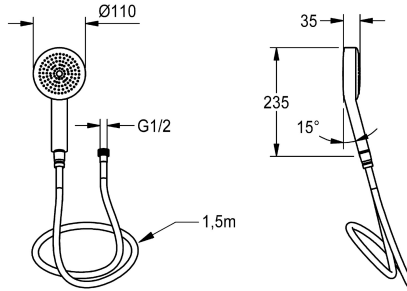

KWC Handbrause

Modell-Linie: SHOWER-ACCESSORY | ACXX2007
Duscharmaturen | Zubehör Duschen

KWC-Nr.

2030051216

Handbrause

Handbrause aus Kunststoff verchromt mit Regenstrahl, eine Strahlart, Durchmesser 110 mm, aerosolarm mit Antikalk-System. Inklusive nylonverstärktem Brauseschlauch in Chromfarbe. Mit

verdrehbarem konischem Handbrauseanschluss G 1/2 und gerändeltem Armaturenanschluss G 1/2, Länge 1500 mm.

Technische Daten

Füllmenge

1

Mengeneinheit

Stück

Optionales Zubehör

Brausestange