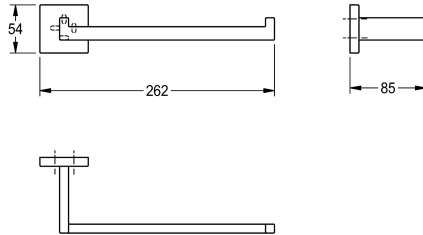

KWC CUBUS Handtucharm

Modell-Linie: CUBUS | CUBX004HP
Accessories Hotelbad | Kleiderhaken

KWC-Nr.

2000106351

Abmessungen 262 x 54 x 85 mm (B x H x T)

Handtucharm für Wandmontage, Edelstahl, Oberfläche hochglanzpoliert, quadratische Abdeckung zum Verbergen der Befestigung der Schrauben mit Bohrung auf Unterseite zur

Technische Daten

Material
Materialtyp
Gesamttiefe
Gesamthöhe
Gesamtbreite
Oberflächenbehandlung
Art der Befestigung
Art der Montage

Oberflächenbehandlung

hochglanzpoliert

Anbringung, inklusive Edelstahlschrauben und Dübel.

Abmessungen 262 x 54 x 85 mm (B x H x T)

Edelstahl
1.4301 Chromnickelstahl V2A
85 mm
54 mm
262 mm
hochglanzpoliert
geschraubt
Wandmontage