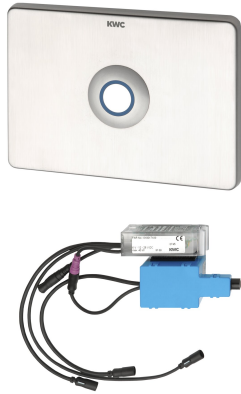

KWC AQUATIMER - A3000 open elektronische WC-Spülkastensteuerung

Modell-Linie: AQUATIMERA3000OPEN | AT300051
Spülarmaturen | Elektronische WC-Spülarmaturen

KWC-Nr.

2030021142

AQUATIMER - A3000 open elektronische WC-Spülkastensteuerung

AQUATIMER - A3000 open elektronisch, zeitgesteuerte WC-Steuerung für Wandeinbauspülkasten, mit Möglichkeit der externen Steuerung, wie Armatureneinstellung und Kommunikation über ECC-Funktionscontroller. Bestehend aus wasserdichtem Elektronikmodul mit zusätzlichem Eingang für bauseits zu stellende Sensoren

(TASTER), maximale Entfernung zum Elektronikmodul 5 m, Stellmotoreinheit, zwei wasserdichte Elektro-T-Verteiler zum Anschluss an Systemkabel, Halterahmen und Edelstahlabdeckplatte mit integriertem Piezo-Taster und verdeckter Schraubbefestigung, 24 V DC.

F-Set	
Höhe	148 mm
Breite	207 mm
Wartezeit	24 Stunden nach der letzten Betätigung
Funktionsprinzip	elektronisch selbstschließend
Material	Edelstahl
Materialtyp	1.4301 Chromnickelstahl V2A
Material	Kunststoff
Höhe	148 mm
Breite	207 mm
Netzwerk	
Anschlussspannung	A3000 open 24 V DC
Stromverbrauch	4 Voltampere
Art der Spannungsversorgung	Transformator
Schutzart IP	IP68
Oberflächenbehandlung	gebürstet
mit Trafo/Netzteil	nein
Art der Spülarmatur	für WC Spülkasten
Art der Montage	Einbaumontage
Art der Bedienung	Sensorbetätigung
Typ des Sensors	piezo-elektronischer Sensor