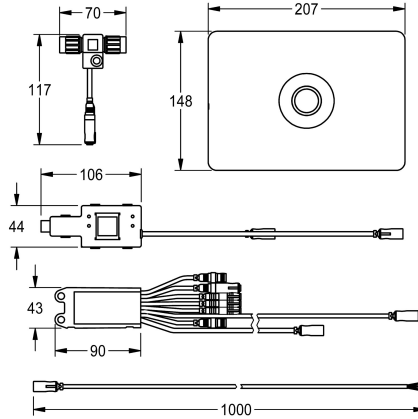

KWC AQUATIMER - A3000 open elektronische WC-Spülkastensteuerung

Modell-Linie: AQUATIMERA3000OPEN | AT300051
Spülarmaturen | Elektronische WC-Spülarmaturen

KWC-Nr.

2030021142

AQUATIMER - A3000 open elektronische WC-Spülkastensteuerung

AQUATIMER - A3000 open elektronisch, zeitgesteuerte WC-Steuerung für Wandeinbauspülkasten, mit Möglichkeit der externen Steuerung, wie Armatureneinstellung und Kommunikation über ECC-Funktionscontroller. Bestehend aus wasserdichtem Elektronikmodul mit zusätzlichem Eingang für bauseits zu stellende Sensoren

(TASTER), maximale Entfernung zum Elektronikmodul 5 m, Stellmotoreinheit, zwei wasserdichte Elektro-T-Verteiler zum Anschluss an Systemkabel, Halterahmen und Edelstahlabdeckplatte mit integriertem Piezo-Taster und verdeckter Schraubbefestigung, 24 V DC.

Technische Daten

Ausführung	Einbauarmatur
Höhe der Abdeckplatte	
Breite der Abdeckplatte	
Voreinstellung	Hygienespülung
Funktionsprinzip	
Material Gehäuse	
Materialtyp Gehäuse	
Material Armatur	
Gesamthöhe	
Gesamtbreite	
Parametrierung	
Anschlussspannung	
Stromverbrauch	
Art der Spannungsversorgung	
Schutzart IP	
Oberflächenbehandlung Gehäuse	
mit Trafo/Netzteil	
Art der Spülarmatur	
Art der Montage	
Art der Bedienung	
Typ des Sensors	

F-Set	
Höhe	148 mm
Breite	207 mm
Wartezeit	24 Stunden nach der letzten Betätigung
Funktionsprinzip	elektronisch selbstschließend
Material	Edelstahl
Materialtyp	1.4301 Chromnickelstahl V2A
Material	Kunststoff
Höhe	148 mm
Breite	207 mm
Netzwerk	
Anschlussspannung	A3000 open 24 V DC
Stromverbrauch	4 Voltampere
Art der Spannungsversorgung	Transformator
Schutzart IP	IP68
Oberflächenbehandlung	gebürstet
mit Trafo/Netzteil	nein
Art der Spülarmatur	für WC Spülkasten
Art der Montage	Einbaumontage
Art der Bedienung	Sensorbetätigung
Typ des Sensors	piezo-elektronischer Sensor

Notwendiges Zubehör