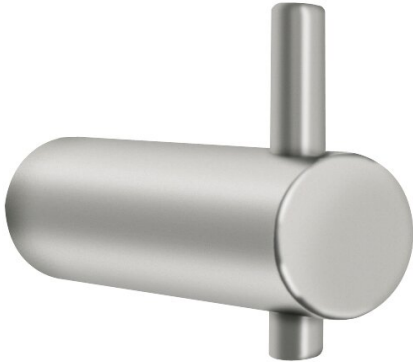

## KWC STRATOS Kleiderhaken

Modell-Linie: STRATOS | STRX692  
Accessories | Kleiderhaken

### KWC-Nr.

**2000057979**

Abmessungen 18 x 38 x 60 mm (B x H x T)

Kleiderhaken, für Aufputzmontage, aus Chromnickelstahl, Oberfläche seidenmatt, Rohrdurchmesser 18 mm, eine Bohrung für Schraubbefestigung, inklusive Schrauben und Dübel.

### Technische Daten

Anzahl der Haken	1
Material	Edelstahl
Materialtyp	1.4301 Chromnickelstahl V2A
Materialstärke	17 mm
Gesamttiefe	60 mm
Gesamthöhe	38 mm
Gesamtbreite	18 mm
Oberflächenbehandlung	seidenmatt
Art der Befestigung	geschraubt
Art der Montage	Wandmontage

Anzahl der Haken	1
Material	Edelstahl
Materialtyp	1.4301 Chromnickelstahl V2A
Materialstärke	17 mm
Gesamttiefe	60 mm
Gesamthöhe	38 mm
Gesamtbreite	18 mm
Oberflächenbehandlung	seidenmatt
Art der Befestigung	geschraubt
Art der Montage	Wandmontage