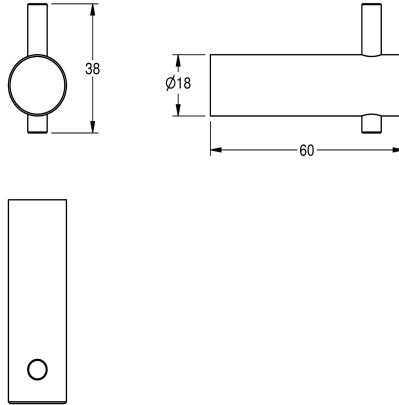

### KWC-Nr.

**2000057979**

Abmessungen 18 x 38 x 60 mm (B x H x T)

Kleiderhaken, für Aufputzmontage, aus Chromnickelstahl, Oberfläche seidenmatt, Rohrdurchmesser 18 mm, eine Bohrung für Schraubbefestigung, inklusive Schrauben und Dübel.

Abmessungen 18 x 38 x 60 mm (B x H x T)

### Technische Daten

Anzahl der Haken	1
Material	Edelstahl
Materialtyp	1.4301 Chromnickelstahl V2A
Materialstärke	17 mm
Gesamttiefe	60 mm
Gesamthöhe	38 mm
Gesamtbreite	18 mm
Oberflächenbehandlung	seidenmatt
Art der Befestigung	geschraubt
Art der Montage	Wandmontage

Anzahl der Haken	1
Material	Edelstahl
Materialtyp	1.4301 Chromnickelstahl V2A
Materialstärke	17 mm
Gesamttiefe	60 mm
Gesamthöhe	38 mm
Gesamtbreite	18 mm
Oberflächenbehandlung	seidenmatt
Art der Befestigung	geschraubt
Art der Montage	Wandmontage