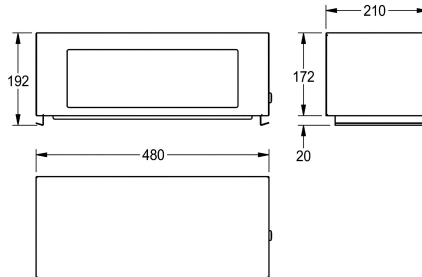

## KWC RODAN Klappdeckelaufsatz für Abfallbehälter

Modell-Linie: **RODAN | RODX608**  
Accessories | Zubehör Accessories

### KWC-Nr.

**2000101357**

Klappdeckelaufsatz für RODX607

Klappdeckelaufsatz zu Abfallbehälter RODX607,  
Chromnickelstahl, Oberfläche seidenmatt, Materialstärke 0,8 mm,  
Zylinderschloss mit KWC Einheitsschlüssel, ohne Abfallbehälter.

Abmessungen 480 x 186 x 210 mm (B x H x T)

### Technische Daten

Schloss	Zylinderschloss
Material	Edelstahl
Materialtyp	1.4301 Chromnickelstahl V2A
Materialstärke	0,8 mm
Gesamttiefe	210 mm
Gesamthöhe	192 mm
Gesamtbreite	480 mm
Einwurfhöhe	120 mm
Einwurfbreite	350 mm
Oberflächenbehandlung	seidenmatt
Art der Befestigung	verriegelt
Art der Montage	auf Abfallbehälter