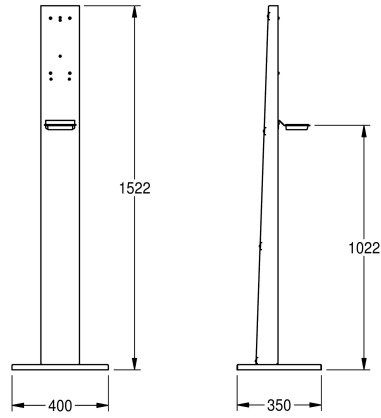

KWC Standsäule Premium

Modell-Linie: ACCESSOIRES | GLX2020
Accessories | Zubehör Accessories

KWC-Nr.

2030062801

Standsäule Premium, für berührungslose KWC-Desinfektionsmittel- und Seifenspender

Standsäule Premium, freistehend, Chromnickelstahl, Oberfläche seidenmatt, Materialstärke 1,5 mm, mit schwarzer Kunststoff-Tropfschale, mit Gewindebohrungen und Befestigungsschrauben für die Montage von berührungslosen KWC-Desinfektionsmittel- und Seifenspendern, inklusive Befestigungsmaterial.

Abmessungen 400 x 1522 x 350 mm (B x H x T)
Abmessungen Bodenplatte 400 x 22 x 350 mm (B x H x T)

Spender nicht im Lieferumfang enthalten.

Technische Daten

Material	Edelstahl
Materialtyp	1.4301 Chromnickelstahl V2A
Materialstärke	1.5 mm
Gesamttiefe	350 mm
Gesamthöhe	1.522 mm
Gesamtbreite	400 mm
Oberflächenbehandlung	seidenmatt
Art der Montage	keine Montage

Material	Edelstahl
Materialtyp	1.4301 Chromnickelstahl V2A
Materialstärke	1.5 mm
Gesamttiefe	350 mm
Gesamthöhe	1.522 mm
Gesamtbreite	400 mm
Oberflächenbehandlung	seidenmatt
Art der Montage	keine Montage