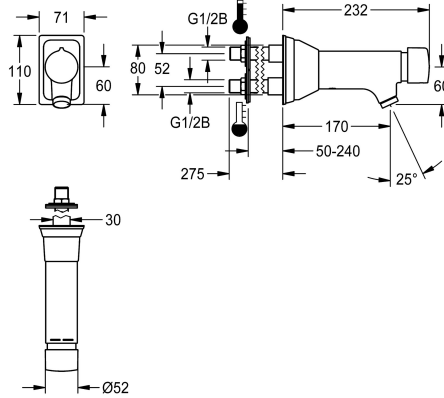

## KWC F5S-Mix Selbstschluss-Wandbatterie für Hinterwandmontage

Modell-Linie: F5S | F5SM1012  
Wascharmaturen | Selbstschluss-Armaturen

### KWC-Nr.

2030071618

NEW

F5S-Mix Selbstschluss-Wandbatterie DN 15 als Eingriffmischer mit Schräglauf für Waschanlagen zur Hinterwandmontage. Speziell geeignet für Vandalismus gefährdete Einrichtungen. FRAMIC Selbstschluss-Mischkartusche, hydraulisch gesteuert, wartungsarm und stagnationsfrei, mit Keramikscheibentechnik, selbsttätig schließend, fließdruckunabhängig durch mediengetrennte Bauart. Fließzeit stufenlos einstellbar. Mit einstellbarem und verdrehsicherem Temperaturanschlag mit

Rückflussverhinderer und Sieben. Zum Anschluss an Warm- und Kaltwasser. Ganzmetallausführung, Messing poliert verchromt. Diebstahlhemmender Luftsprudler mit integriertem Durchflussmengenregler 6,0 l/min. Anschlussflansch mit übereinanderliegenden Wanddurchführungen für Wandstärken von 50 bis 240 mm.

ja
0.07 l/s
0.07 l/s
nein
ja
ja
hydraulisch selbstschließend
nein
DN 15
G 1/2 B
Oberteil nicht keramisch
Messing
35 Sekunden
0.5 bar
5 Sekunden
ja
ja
nein
nein
fest
117 mm
verchromt
poliert