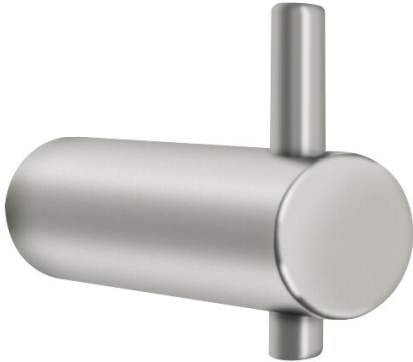

KWC STRATOS Kleiderhaken

Modell-Linie: STRATOS | STRX692
Accessories | Kleiderhaken

KWC-Nr.

2000057979

Abmessungen 18 x 38 x 60 mm (B x H x T)

Kleiderhaken, für Aufputzmontage, aus Chromnickelstahl, Oberfläche seidenmatt, Rohrdurchmesser 18 mm, eine Bohrung für Schraubbefestigung, inklusive Schrauben und Dübel.

Abmessungen 18 x 38 x 60 mm (B x H x T)

Technische Daten

Anzahl der Haken	1
Material	Edelstahl
Materialtyp	1.4301 Chromnickelstahl V2A
Materialstärke	17 mm
Gesamttiefe	60 mm
Gesamthöhe	38 mm
Gesamtbreite	18 mm
Oberflächenbehandlung	seidenmatt
Art der Befestigung	geschraubt
Art der Montage	Wandmontage

Anzahl der Haken	1
Material	Edelstahl
Materialtyp	1.4301 Chromnickelstahl V2A
Materialstärke	17 mm
Gesamttiefe	60 mm
Gesamthöhe	38 mm
Gesamtbreite	18 mm
Oberflächenbehandlung	seidenmatt
Art der Befestigung	geschraubt
Art der Montage	Wandmontage