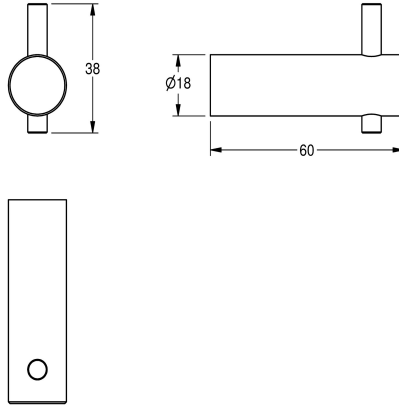

KWC STRATOS Kleiderhaken

Modell-Linie: STRATOS | STRX692
Accessories | Kleiderhaken

KWC-Nr.

2000057979

Abmessungen 18 x 38 x 60 mm (B x H x T)

Kleiderhaken, für Aufputzmontage, aus Chromnickelstahl, Oberfläche seidenmatt, Rohrdurchmesser 18 mm, eine Bohrung für Schraubbefestigung, inklusive Schrauben und Dübel.

Abmessungen 18 x 38 x 60 mm (B x H x T)

Technische Daten

Anzahl der Haken	1
Material	Edelstahl
Materialtyp	1.4301 Chromnickelstahl V2A
Materialstärke	17 mm
Gesamttiefe	60 mm
Gesamthöhe	38 mm
Gesamtbreite	18 mm
Oberflächenbehandlung	seidenmatt
Art der Befestigung	geschraubt
Art der Montage	Wandmontage

Anzahl der Haken	1
Material	Edelstahl
Materialtyp	1.4301 Chromnickelstahl V2A
Materialstärke	17 mm
Gesamttiefe	60 mm
Gesamthöhe	38 mm
Gesamtbreite	18 mm
Oberflächenbehandlung	seidenmatt
Art der Befestigung	geschraubt
Art der Montage	Wandmontage