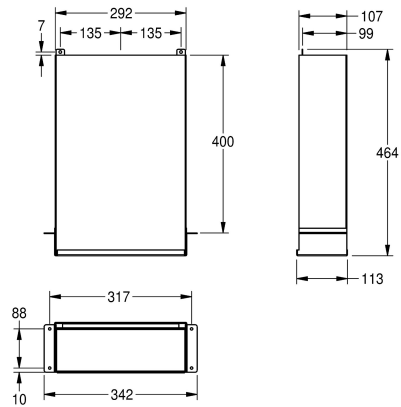

### KWC-Nr.

**2000090058**

Abmessungen 342 x 464 x 113 mm (B x H x T)

Papierhandtuchspender, für den verdeckten Einbau hinter Wand und Spiegel, Chromnickelstahl, Oberfläche seidenmatt, Materialstärke 0,8 mm, Fassungsvermögen für 600 Stück C-gefaltete oder 800 mehrfach gefaltete Papierhandtücher, Befüllung

von unten, inklusive Edelstahlschrauben und Dübel.

Abmessungen 342 x 464 x 113 mm (B x H x T)

### Technische Daten

maximale Tiefe/Durchmesser Ver	85 mm
maximale Breite Verbrauchsmate	270 mm
Füllmenge	800
Füllmenge ME	Handtücher
Schloss	kein Schloss
Material	Edelstahl
Materialtyp	1.4301 Chromnickelstahl V2A
Materialstärke	0.8 mm
Gesamttiefe	113 mm
Gesamthöhe	464 mm
Gesamtbreite	342 mm
Oberflächenbehandlung	seidenmatt
Art des Verbrauchsmaterials	Papierhandtuch
Art der Befestigung	geschraubt
Art der Montage	verschiedene Arten
Art der Bedienung	manueller Betrieb