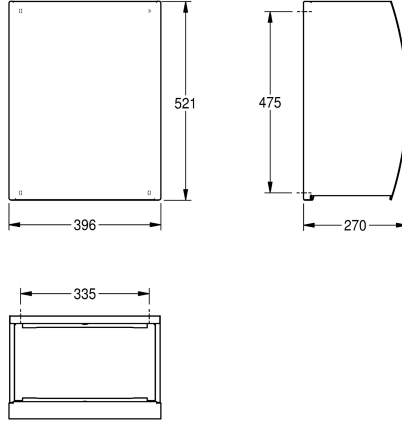

KWC STRATOS Abfallbehälter für Aufputzmontage

Modell-Linie: STRATOS | STRX607
Accessories | Abfallbehälter

KWC-Nr.

2000057230

Abfallbehälter für Aufputzmontage Abmessungen 396 x 521 x 270 mm (B x H x T)

Abfallbehälter, für Aufputzmontage, Chromnickelstahl, Oberfläche seidenmatt, Materialstärke 1,5 mm, gebogene Front mit InoxPlus Oberflächenveredelung zur Reduzierung von Fingerabdrücken und besseren Reinigungseigenschaft (easy to clean), Zylinderschloss mit KWC Einheitsschlüssel, Fassungsvermögen zirka 45 Liter,

integrierte Sackhalterung, Klappdeckelaufsatz (STRX608) optional erhältlich, inklusive Edelstahlschrauben und Dübel.

Abmessungen 396 x 521 x 270 mm (B x H x T)

Technische Daten

Sackhalterung	ja
Füllvolumen	45 Liter
Klappe	optional
Schloss	Zylinderschloss
Material	Edelstahl
Materialtyp	1.4301 Chromnickelstahl V2A
Materialstärke	1,5 mm
Gesamttiefe	270 mm
Gesamthöhe	521 mm
Gesamtbreite	396 mm
Oberflächenveredelung	InoxPlus (antifingerprint)
Art der Befestigung	geschraubt
Art der Montage	Wandmontage

INOX PLUS

Ersatzteile