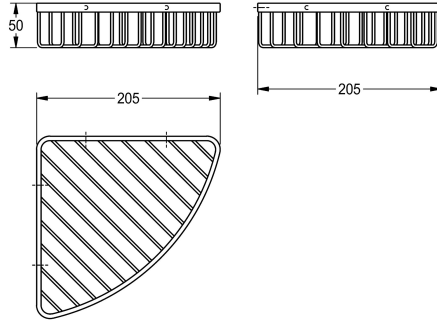

## KWC Eckkorb

Modell-Linie: ACCESSOIRES | MISX2009HP  
Accessories Hotelbad | Zubehör Hotelbad

### KWC-Nr.

**2000106380**

Abmessungen 205 x 50 x 205 mm (B x H x T)

Eckkorb für Wandmontage, Edelstahl, Oberfläche hochglanzpoliert, inklusive Edelstahlschrauben und Dübel.

Abmessungen 205 x 50 x 205 mm (B x H x T)

### Technische Daten

|                       |                             |
|-----------------------|-----------------------------|
| Material              | Edelstahl                   |
| Materialtyp           | 1.4301 Chromnickelstahl V2A |
| Gesamttiefe           | 205 mm                      |
| Gesamthöhe            | 50 mm                       |
| Gesamtbreite          | 205 mm                      |
| Oberflächenbehandlung | hochglanzpoliert            |
| Art der Befestigung   | geschraubt                  |
| Art der Montage       | Wandmontage                 |

|                       |                             |
|-----------------------|-----------------------------|
| Material              | Edelstahl                   |
| Materialtyp           | 1.4301 Chromnickelstahl V2A |
| Gesamttiefe           | 205 mm                      |
| Gesamthöhe            | 50 mm                       |
| Gesamtbreite          | 205 mm                      |
| Oberflächenbehandlung | hochglanzpoliert            |
| Art der Befestigung   | geschraubt                  |
| Art der Montage       | Wandmontage                 |