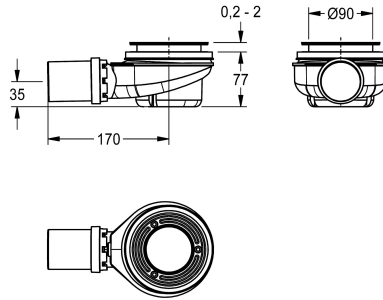

KWC CAMPUS Duschwannenablauf

Modell-Linie: **CAMPUS | ECOMPX018**
Zubehör und Funktionsteile | Ersatzteile Duschen

KWC-Nr.

2000103391

Duschwannenablauf 90 mm, Kunststoff, Siphonierhöhe 50 mm,
inklusive Tauchrohr und Siphon.

Duschwannenablauf 90 mm, Kunststoff, Siphonierhöhe 50 mm,
inklusive Tauchrohr und Siphon.

Technische Daten

Füllmenge

1

Mengeneinheit

Stück