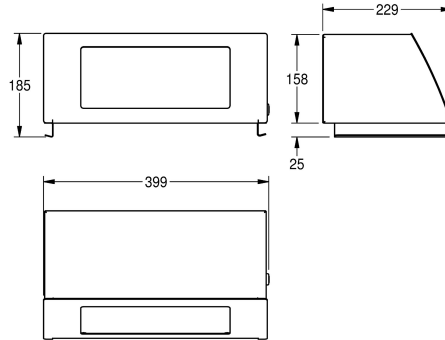

KWC STRATOS Klappdeckelaufsatz für Abfallbehälter

Modell-Linie: STRATOS | STRX608
Accessories | Zubehör Accessories

KWC-Nr.

2000057231

Abmessungen 399 x 185 x 229 mm (B x H x T)

Klappdeckelaufsatz für Abfallbehälter STRX607, Chromnickelstahl, Oberfläche seidenmatt, Materialstärke 1,5 mm, abgeschrägte Front mit selbstschliessendem Klappdeckel, mit InoxPlus Oberflächenveredelung zur Reduzierung von Fingerabdrücken und

besseren Reinigungseigenschaft (easy to clean), Zylinderschloss mit KWC Einheitschlüssel, inklusive Edelstahlschrauben und Dübel.

Abmessungen 399 x 185 x 229 mm (B x H x T)

Technische Daten

Schloss
Material
Materialtyp
Materialstärke
Gesamttiefe
Gesamthöhe
Gesamtbreite
Einwurfhöhe
Einwurfbreite
Oberflächenveredelung
Art der Befestigung
Art der Montage

Zylinderschloss
Edelstahl
1.4301 Chromnickelstahl V2A
1.5 mm
229 mm
185 mm
399 mm
120 mm
264 mm
InoxPlus (antifingerprint)
geschraubt
auf Abfallbehälter

**INOX
PLUS**

Notwendiges Zubehör

KWC STRATOS

Klappdeckelaufsatz für Abfallbehälter