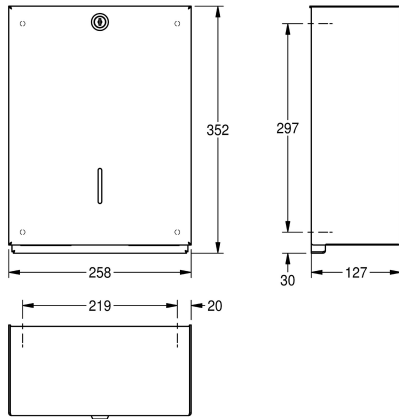

KWC HEAVY-DUTY Papierhandtuchspender

Modell-Linie: HEAVYDUTY | TD350
Accessories | Papierhandtuchspender

KWC-Nr.

2000057407

Papierhandtuchspender, Abmessungen 258 x 352 x 127 mm (B x H x T)

Papierhandtuchspender, für Aufputzmontage, Chromnickelstahl, Oberfläche seidenmatt, Materialstärke 2,0 mm, komplett geschlossenes Gehäuse, Gehäuse wird auf der Montageplatte eingehängt und über das Spindelschloss mit der Edelstahl Gewindestange festgeschraubt, Fassungsvermögen 400 - 600

Stück je nach Papier und Faltung, inklusive Edelstahlschrauben und Dübel.

Abmessungen 258 x 352 x 127 mm (B x H x T)

Technische Daten

Füllmenge
Füllmenge ME
Schloss
Material
Materialtyp
Materialstärke
Gesamttiefe
Gesamthöhe
Gesamtbreite
Oberflächenbehandlung
Art des Verbrauchsmaterials
Art der Befestigung
Art der Montage
Art der Bedienung

500
Handtücher
Sicherheitspindelschloss
Edelstahl
1.4301 Chromnickelstahl V2A
2 mm
127 mm
352 mm
258 mm
seidenmatt
Papierhandtuch
geschraubt
Wandmontage
manueller Betrieb

Ersatzteile

KWC HEAVY-DUTY Papierhandtuchspender