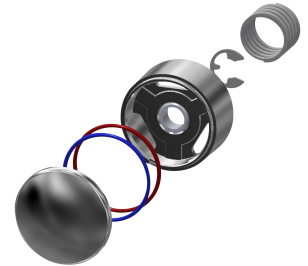

## KWC F3S Selbstschluss-Durchgangsventil

Modell-Linie: F3S | F3SV1003  
Wascharmaturen | Selbstschluss-Armaturen

Fließzeit stufenlos einstellbar. Zum Anschluss an vorgemischtes Warmwasser oder Kaltwasser. Gehäuse inklusive Wechselventilsitz, mit Innengewinde G 1/2, sichtbare Teile Messing poliert verchromt. Mit Rosette, Tiefenverstellbarkeit 15 mm.

## KWC F3S Selbstschluss-Durchgangsventil

Modell-Linie: **F3S | F3SV1003**  
Wascharmaturen | Selbstschluss-Armaturen

Art der Wascharmatur
Volumenstrom bei 3 bar
Wasseranschluss
Akzentfarbe
Grundfarbe

Wandeinbauarmatur
0,05 l/s
Gewindestutzen (Innengewinde)
ohne
Chromoptik (glänzend)

### Ersatzteile

**Verschlusskappe**

**2000104841**  
ASSV2006

**O-Ring, rot**

**2030042961**  
ASSV2002

**O-Ring, blau**

**2030042962**  
ASSV2003

**Druckkappe**