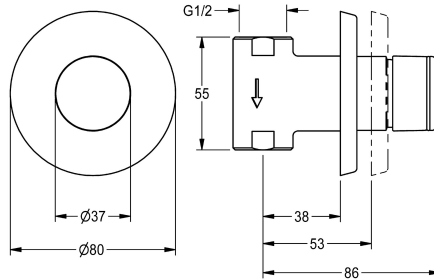

### KWC-Nr.

**2030048760**

F3S Selbstschluss-Durchgangsventil DN 15 zur Wandeinbaumontage mit schalldämmender Styropor-Ummantlung, für Waschanlagen. Selbstschluss-Funktionsteil, hydraulisch gesteuert, kolbenlose Bauart, selbsttätig schließend,

Fließzeit stufenlos einstellbar. Zum Anschluss an vorgemischtes Warmwasser oder Kaltwasser. Gehäuse inklusive Wechselventilsitz, mit Innengewinde G 1/2, sichtbare Teile Messing poliert verchromt. Mit Rosette, Tiefenverstellbarkeit 15 mm.

### Technische Daten

mit Rückflussverhinderer	nein
Ausführung Einbauarmatur	Einbauteil und F-Set
A3000 open-kompatibel	nein
drucklos	nein
mit Filter	nein
einstellbare Fließzeit	ja
Funktionsprinzip	hydraulisch selbstschließend
Hygienespülung	nein
Nennweite	DN 15
Anschlussgröße	G 1/2
Schließmechanismus	Oberteil nicht keramisch
Material Armatur	Messing
maximale Fließzeit	20 Sekunden
Mindestfließdruck	1 bar
minimale Fließzeit	5 Sekunden
Art der Mischung	nein
Zugstangen-Ablaufgarnitur	nein
mit Rosetten/Abdeckplatte	ja
Sicherheitsabschaltung	nein
Schallschutz	nein
Oberflächenbehandlung Armatur	verchromt
Oberflächenveredelung Armatur	poliert
Temperaturanschlag	nein
Thermische Desinfektion	nein
Art der Montage	Wandeinbaumontage ohne Kasten
Art der Bedienung	manueller Betrieb