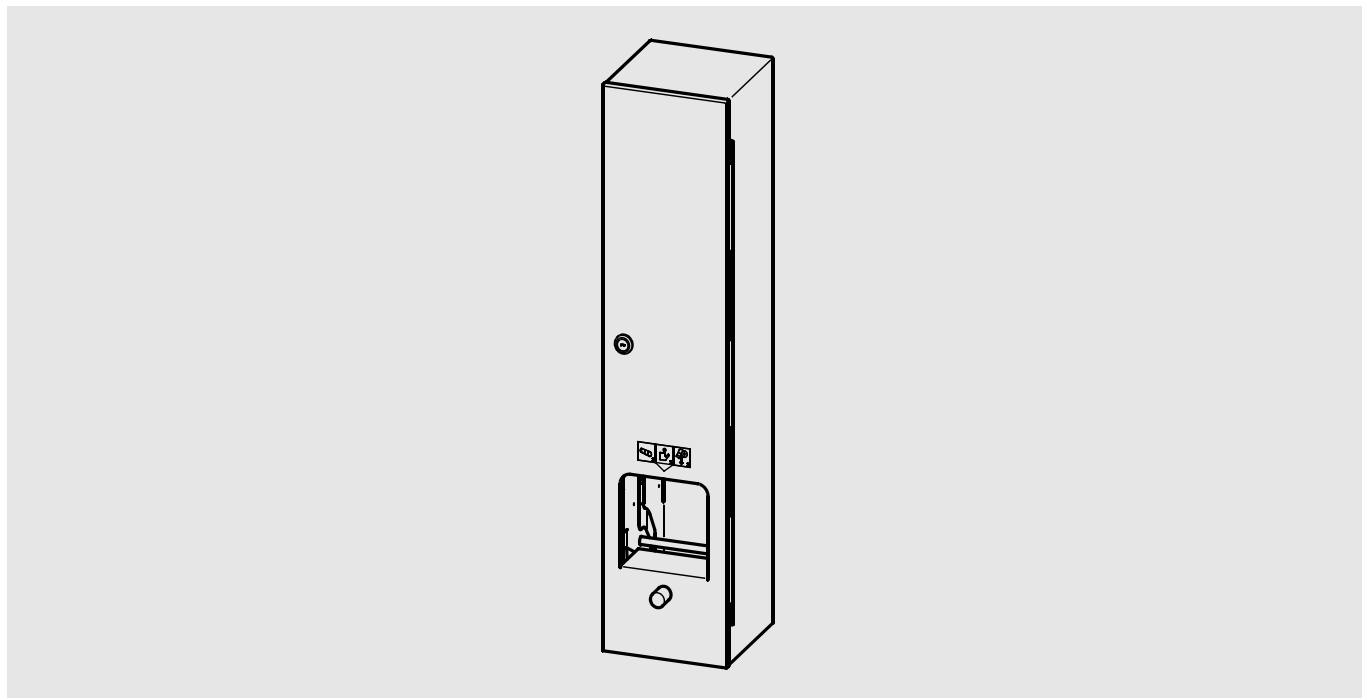

## RODX674B 2030002104

DE	Montage- und Betriebsanleitung	WC-Rollenhalter
EN	Installation and operating instructions	Toilet Roll Dispenser - 4 Roll
FR	Notice de montage et de mise en service	Distributeur de papier toilette
ES	Instrucciones de montaje y servicio	Portarrollos
IT	Istruzioni per il montaggio e l'uso	Portarotolo di carta igienica
NL	Montage- en bedrijfsinstructies	WC-rolhouder
PL	Instrukcja montażu i obsługi	Uchwyt na papier toaletowy
SV	Monterings- och driftinstruktion	Toalettrullshållare
CS	Návod pro montáž a provoz	Držák toaletního papíru
FI	Asennus- ja käyttöohje	WC-paperiteline
RU	Инструкция по монтажу и вводу в эксплуатацию	