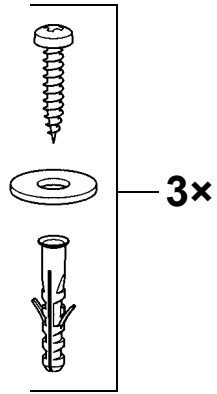

## RODX674B 2030002104

DE	Montage- und Betriebsanleitung	WC-Rollenhalter
EN	Installation and operating instructions	Toilet Roll Dispenser - 4 Roll
FR	Notice de montage et de mise en service	Distributeur de papier toilette
ES	Instrucciones de montaje y servicio	Portarrollos
IT	Istruzioni per il montaggio e l'uso	Portarotolo di carta igienica
NL	Montage- en bedrijfsinstructies	WC-rolhouder
PL	Instrukcja montażu i obsługi	Uchwyt na papier toaletowy
SV	Monterings- och driftinstruktion	Toalettrullshållare
CS	Návod pro montáž a provoz	Držák toaletního papíru
FI	Asennus- ja käyttöohje	WC-paperiteline
RU	Инструкция по монтажу и вводу в эксплуатацию	