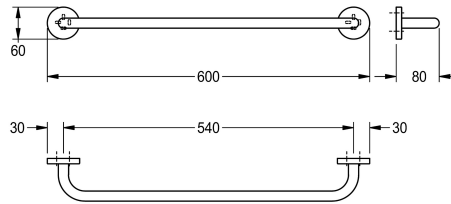

### KWC-Nr.

**2000106265**

Abmessungen 600 x 60 x 80 mm (B x H x T)

### Oberflächenbehandlung

hochglanzpoliert

Einzelne Handtuchstange für Wandmontage, Edelstahl, Oberfläche hochglanzpoliert, runde Abdeckungen zum Verbergen der Befestigung der Schrauben mit Bohrung auf Unterseite zur

Anbringung, inklusive Edelstahlschrauben und Dübel.

Abmessungen 600 x 60 x 80 mm (B x H x T)

### Technische Daten

Material
Materialtyp
Gesamttiefe
Gesamthöhe
Gesamtbreite
Oberflächenbehandlung
Art der Befestigung
Art der Montage

Edelstahl
1.4301 Chromnickelstahl V2A
80 mm
60 mm
600 mm
hochglanzpoliert
geschraubt
Wandmontage