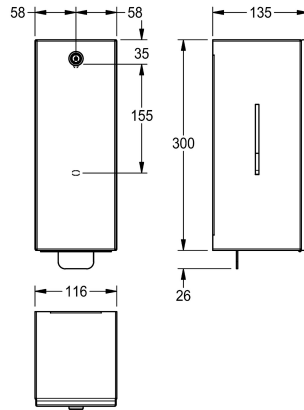

### KWC-Nr.

**2000101222**

Abmessungen 116 x 326 x 135 mm (B x H x T)

Schaumseifenspender, für Aufputzmontage, Chromnickelstahl, Oberfläche seidenmatt, Materialstärke 0,8 mm, mit Sichtfenstern an den Seiten, Zylinderschloss mit KWC Einheitsschlüssel, geeignet für KWC Schaumseife, Edelstahlzughebel, inklusive

Edelstahlschrauben und Dübel.

Abmessungen 116 x 326 x 135 mm (B x H x T)

### Technische Daten

Füllmenge	650
Füllmenge ME	ml
Schloss	Zylinderschloss
Material	Edelstahl
Materialtyp	1.4301 Chromnickelstahl V2A
Materialstärke	0.8 mm
Gesamttiefe	135 mm
Gesamthöhe	326 mm
Gesamtbreite	116 mm
Oberflächenbehandlung	seidenmatt
Art des Verbrauchsmaterials	Schaumseife
Art der Befestigung	geschraubt
Art der Montage	Wandmontage
Art der Bedienung	manueller Betrieb
Typ des Seifentanks/-pumpe	Einwegbeutel

Füllmenge	650
Füllmenge ME	ml
Schloss	Zylinderschloss
Material	Edelstahl
Materialtyp	1.4301 Chromnickelstahl V2A
Materialstärke	0.8 mm
Gesamttiefe	135 mm
Gesamthöhe	326 mm
Gesamtbreite	116 mm
Oberflächenbehandlung	seidenmatt
Art des Verbrauchsmaterials	Schaumseife
Art der Befestigung	geschraubt
Art der Montage	Wandmontage
Art der Bedienung	manueller Betrieb
Typ des Seifentanks/-pumpe	Einwegbeutel