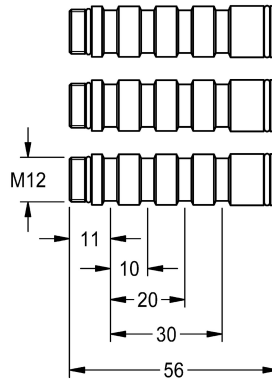

KWC

Verlängerungsset für F3S-Mix

Modell-Linie: F3 | ACSM2002

Duscharmaturen | Zubehör Duschen

KWC-Nr.

2030046031

Verlängerungsset für Tiefenausgleich 30 mm

Verlängerungsset für F3S-Mix Selbstschluss-Eingriffmischer DN 15 zum Wandeinbau, für Tiefenausgleich 30 mm.

Technische Daten

Füllmenge

1

Mengeneinheit

Stück