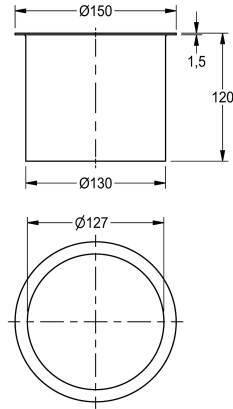

KWC

Abfall-Abwurfhülse

Modell-Linie: CHRONOS | E-BS602E

Waschtische & Waschrinnen | Zubehör Waschtische

KWC-Nr.

2000101106

Abmessungen 150 x 120 mm (B x H)

Abwurfhülse, für Waschtischeinbau, Chromnickelstahl, sichtbare Oberfläche seidenmatt, mit gebördeltem Rand, Öffnung mit 127 mm Innendurchmesser, ohne Abfallbehälter.

Abmessungen 150 x 120 mm (D x H)

Technische Daten

Füllmenge

1

Mengeneinheit

Stück