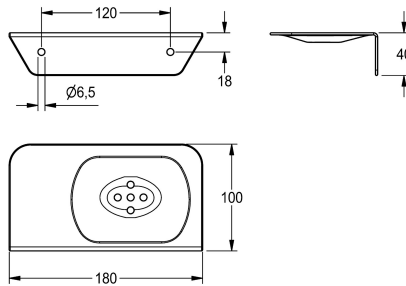

KWC

Seifen- und Duschgelablage

Modell-Linie: CHRONOS | CHR644

Accessories | Ablagen

KWC-Nr.

2000100804

Abmessungen 180 x 40 x 100 mm (B x H x T)

Seifen- und Duschgelablage, für Aufputzmontage, Chromnickelstahl, Oberfläche seidenmatt, Materialstärke 2,0 mm, tiefgezogene Seifenschale mit Abflusslöchern, seitliche Ablagefläche, gerundete Kanten, inklusive Edelstahlschrauben und

Dübel.

Abmessungen 180 x 40 x 100 mm (B x H x T)

Technische Daten

Material	Edelstahl
Materialtyp	1.4301 Chromnickelstahl V2A
Materialstärke	2 mm
Gesamttiefe	100 mm
Gesamthöhe	40 mm
Gesamtbreite	180 mm
Oberflächenbehandlung	seidenmatt
Art der Befestigung	geschraubt
Art der Montage	Wandmontage

Material	Edelstahl
Materialtyp	1.4301 Chromnickelstahl V2A
Materialstärke	2 mm
Gesamttiefe	100 mm
Gesamthöhe	40 mm
Gesamtbreite	180 mm
Oberflächenbehandlung	seidenmatt
Art der Befestigung	geschraubt
Art der Montage	Wandmontage