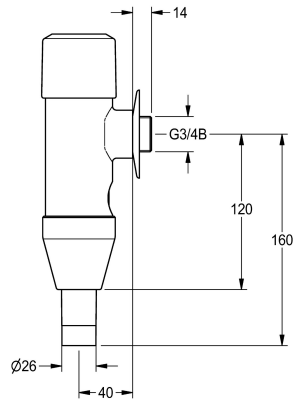

KWC AQUAREX WC-Druckspüler

Modell-Linie: AQRM550
Spülarmaturen | Selbstschluss WC-Spülarmaturen

KWC-Nr.

2000100076

AQUAREX-WC-Druckspüler DN 20, Armaturengruppe I, für Aufputzmontage, mit automatischer Volumenstromregulierung und

einstellbarem Spülwasservolumen, Messing poliert verchromt, Betätigung und Verschraubung aus Metall.

Technische Daten

Berechnungsdurchfluss Kaltwass	1 l/s
Funktionsprinzip	hydraulisch selbstschließend
Nennweite	DN 20
Material Armatur	Messing
maximaler Fließdruck	4 bar
maximaler Spüldurchfluss	1.3 l/s
maximale Spülmenge	9 Liter
Mindestfließdruck	1.2 bar
Mindestspüldurchfluss	1 l/s
Mindestspülmenge	6 Liter
Sicherheitsabschaltung	nein
Schallschutz	yes
Oberflächenbehandlung Armatur	verchromt
Art der Spülarmatur	WC-Spüler
Art der Montage	Wandmontage
Art der Bedienung	manueller Betrieb
Wasseranschluss	Gewindestutzen (Außengewinde)
Grundfarbe	Chrom

Ersatzteile

Oberteil

2000104396

AQRM924
