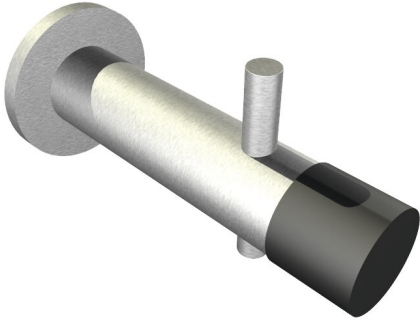

### Kleiderhaken mit integriertem Türstopper

Modell-Linie: ACCESSOIRES | FRK10233

Accessories | Kleiderhaken

#### KWC-Nr.

**2030016320**

Kleiderhaken mit integriertem Türstopper

Kleiderhaken mit integriertem Türstopper, Wandmontage, Chromnickelstahl, Oberfläche seidenmatt, Türstopper aus Gummi, Wandrossette, inklusive Befestigungsmaterial.

Abmessungen 80 x 42 x 39 mm (B x H x T)

#### Technische Daten

Anzahl der Haken	1
Material	Edelstahl
Materialtyp	1.4301 Chromnickelstahl V2A
Materialstärke	18 mm
Gesamttiefe	80 mm
Gesamthöhe	41,5 mm
Gesamtbreite	35 mm
Oberflächenbehandlung	seidenmatt
Art der Befestigung	geschraubt
Art der Montage	Wandmontage