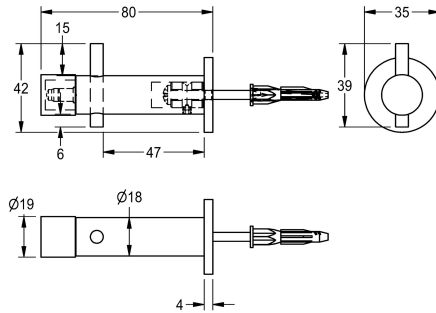

#### KWC-Nr.

**2030016320**

Kleiderhaken mit integriertem Türstopper

Kleiderhaken mit integriertem Türstopper, Wandmontage, Chromnickelstahl, Oberfläche seidenmatt, Türstopper aus Gummi, Wandrossette, inklusive Befestigungsmaterial.

Abmessungen 80 x 42 x 39 mm (B x H x T)

#### Technische Daten

Anzahl der Haken	1
Material	Edelstahl
Materialtyp	1.4301 Chromnickelstahl V2A
Materialstärke	18 mm
Gesamttiefe	80 mm
Gesamthöhe	41,5 mm
Gesamtbreite	35 mm
Oberflächenbehandlung	seidenmatt
Art der Befestigung	geschraubt
Art der Montage	Wandmontage