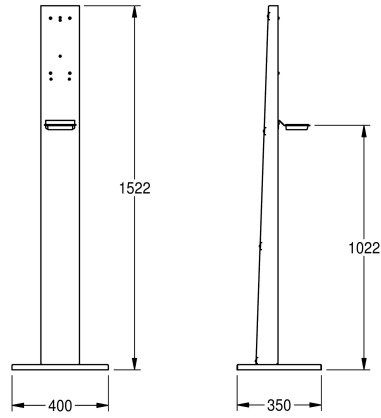

KWC Standsäule Premium

Modell-Linie: ACCESSOIRES | GLX2020
Accessories | Zubehör Accessories

KWC-Nr.

2030062801

Standsäule Premium, für berührungslose KWC-Desinfektionsmittel- und Seifenspender

Standsäule Premium, freistehend, Chromnickelstahl, Oberfläche seidenmatt, Materialstärke 1,5 mm, mit schwarzer Kunststoff-Tropfschale, mit Gewindebohrungen und Befestigungsschrauben für die Montage von berührungslosen KWC-Desinfektionsmittel- und Seifenspendern, inklusive Befestigungsmaterial.

Abmessungen 400 x 1522 x 350 mm (B x H x T)
Abmessungen Bodenplatte 400 x 22 x 350 mm (B x H x T)

Spender nicht im Lieferumfang enthalten.

Technische Daten

Material	Edelstahl
Materialtyp	1.4301 Chromnickelstahl V2A
Materialstärke	1,5 mm
Gesamttiefe	350 mm
Gesamthöhe	1.522 mm
Gesamtbreite	400 mm
Oberflächenbehandlung	seidenmatt
Art der Montage	keine Montage

Material	Edelstahl
Materialtyp	1.4301 Chromnickelstahl V2A
Materialstärke	1,5 mm
Gesamttiefe	350 mm
Gesamthöhe	1.522 mm
Gesamtbreite	400 mm
Oberflächenbehandlung	seidenmatt
Art der Montage	keine Montage