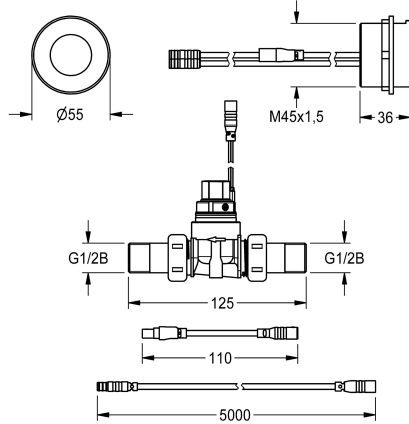

KWC F5E

Duscharmatur für Hinterwandinstallation

Modell-Linie: F5E | F5EV2002

Duscharmaturen | Elektronisch gesteuerte Duschen

KWC-Nr.

2030062328

F5E Duscharmatur DN 15 in Kombinationsbauweise für Hinterwandinstallation. Elektronisch gesteuert. Zum Anschluss an vorgemischtes Warmwasser oder Kaltwasser. Mit rundem Tast-Sensor (Durchmesser 55 mm) inklusive Steuerelektronik mit Start/Stopp-Funktion und Reinigungsabschaltung. Messing poliert verchromt, von hinten zu verschrauben, mit Verdrehsicherung. Magnetventil mit Verschraubungen G 1/2 B, Verlängerungskabel für Magnetventil, Länge 5 m. Aktivierte Hygienespülung 24 Stunden nach letzter Betätigung und Speicherung von Statistikdaten. Mit