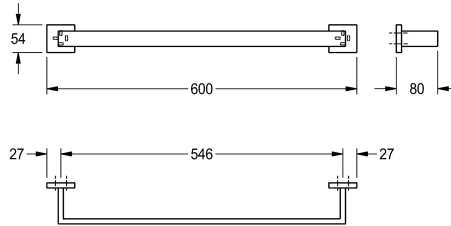

KWC CUBUS Einzelhandtuchstange

Modell-Linie: CUBUS | CUBX001HP
Accessories Hotelbad | Kleiderhaken

KWC-Nr.

2000106345

Abmessungen 600 x 54 x 80 mm (B x H x T)

Oberflächenbehandlung

hochglanzpoliert

Einzelne Handtuchstange für Wandmontage, Edelstahl, Oberfläche hochglanzpoliert, quadratische Abdeckungen zum Verbergen der Befestigung der Schrauben mit Bohrung auf Unterseite zur

Anbringung, inklusive Edelstahlschrauben und Dübel.

Abmessungen 600 x 54 x 80 mm (B x H x T)

Technische Daten

| |
|-----------------------|
| Material |
| Materialtyp |
| Gesamttiefe |
| Gesamthöhe |
| Gesamtbreite |
| Oberflächenbehandlung |
| Art der Befestigung |
| Art der Montage |

| |
|-----------------------------|
| Edelstahl |
| 1.4301 Chromnickelstahl V2A |
| 80 mm |
| 54 mm |
| 600 mm |
| hochglanzpoliert |
| geschraubt |
| Wandmontage |