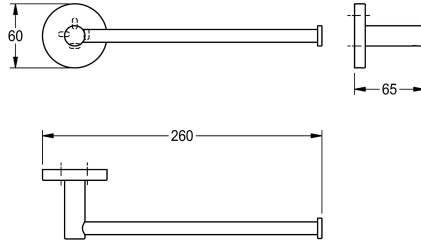

### KWC-Nr.

**2000106271**

Abmessungen 260 x 60 x 65 mm (B x H x T)

Handtucharm für Wandmontage, Edelstahl, Oberfläche hochglanzpoliert, runde Abdeckung zum Verbergen der Befestigung der Schrauben mit Bohrung auf Unterseite zur Anbringung, inklusive

### Technische Daten

Material
Materialtyp
Gesamttiefe
Gesamthöhe
Gesamtbreite
Oberflächenbehandlung
Art der Befestigung
Art der Montage

### Oberflächenbehandlung

hochglanzpoliert

Edelstahlschrauben und Dübel.

Abmessungen 260 x 60 x 65 mm (B x H x T)

Edelstahl
1.4301 Chromnickelstahl V2A
65 mm
60 mm
260 mm
hochglanzpoliert
geschraubt
Wandmontage