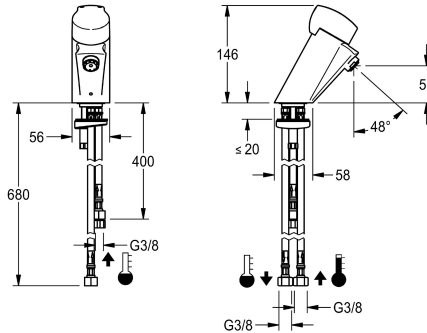

## KWC AQUAMIX ZERO Selbstschluss-Standbatterie für Speicher

Modell-Linie: AQUAMIX-ZERO | AQRM176  
Wascharmaturen | Selbstschluss-Armaturen

### KWC-Nr.

**2000101062**  
mit Griffkappe

AQUAMIX ZERO-Selbstschluss-Eingriffmischer DN 15 als Standbatterie für offene Untertischspeicher, zum Anschluss an

Kaltwasser, Fließzeit einstellbar, Ganzmetallausführung, Messing poliert verchromt.

DN 15

Anschlussgröße

G 3/8

Schließmechanismus

Oberteil nicht keramisch

Material Armatur

Messing

maximale Fließzeit