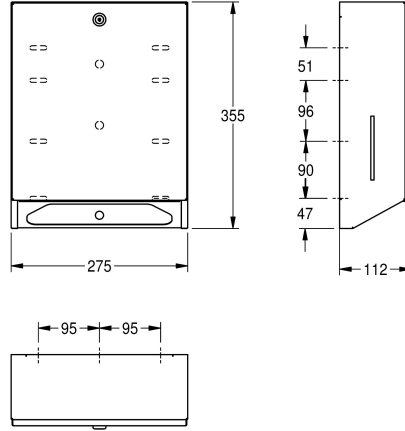

### KWC-Nr.

**2000090056**

Papierhandtuchspender für Aufputzmontage, Abmessungen 275 x 355 x 112 mm (B x H x T)

Papierhandtuchspender, für Aufputzmontage, Chromnickelstahl, Oberfläche seidenmatt, Materialstärke 0,8 mm, gekantete Front, seitliche Sichtfenster, Zylinderschloss mit KWC Einheitschlüssel, Fassungsvermögen 300 - 400 Stück je nach Fabrikat und Faltung,

inklusive Edelstahlschrauben und Dübel.

Abmessungen 275 x 355 x 112 mm (B x H x T)

### Technische Daten

Füllmenge
Füllmenge ME
Schloss
Material
Materialtyp
Materialstärke
Gesamttiefe
Gesamthöhe
Gesamtbreite
Oberflächenbehandlung
Art des Verbrauchsmaterials
Art der Befestigung
Art der Montage
Art der Bedienung

400
Handtücher
Zylinderschloss
Edelstahl
1.4301 Chromnickelstahl V2A
0,8 mm
112 mm
355 mm
275 mm
seidenmatt
Papierhandtuch
geschraubt
Wandmontage
manueller Betrieb