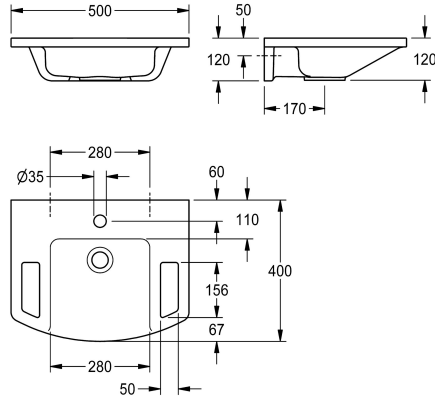

KWC EXOS. Handwaschbecken barrierefrei

Modell-Linie: EXOS | ANMW0003N
Waschtische & Waschrinnen | Waschtische

KWC-Nr.

2030073250

EXOS. Handwaschbecken aus kunstharzgebundenem Mineralwerkstoff MIRANIT, mit porenfreier, glatter Oberfläche (temperaturbeständig bis 80 °C), Farbton Alpinweiß. Unterfahrbar, mit integrierten Haltegriffen, Ablageflächen, nahtlos eingefomter Mulde, ohne Überlauf, mit Armaturenbohrung 35 mm (D).

Befestigung an Beckenrückwand, inklusive Befestigungsmaterial.

Abmessungen 500 x 125 x 400 mm (B x H x T)
Muldenmaße 280 x 98 x 290 mm (B x H x T)

Technische Daten

Typ des Beckens
Beckenposition
Beckenform
Farbe
Material
Materialtyp
Gesamttiefe
Gesamtbreite
Überlauf
Siphon inklusive
Armaturenbank
Art der Montage
Position Ablauf
Ablaufgamitur inklusive
Abwurfhülse inklusive

Einfach- / Mehrfachmünzkontakt
mittig
Rechteck
alpinweiß
mineralischer Werkstoff
Miranit
400 mm
500 mm
nein
nein
ja
Wandmontage
mittig hinten
ja
nein

Optionales Zubehör

KWC EXOS.

Handwaschbecken barrierefrei