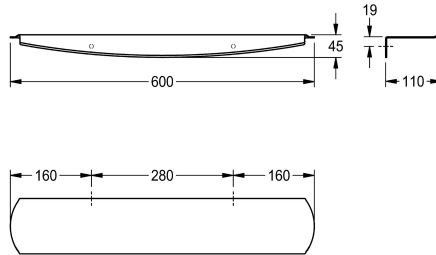

#### KWC-Nr.

**2000102701**

Abmessungen 600 x 45 x 110 mm (B x H x T)

Ablage für Aufputzmontage, aus Chromnickelstahl, Oberfläche seidenmatt mit InoxPlus Oberflächenveredelung zur Reduzierung von Fingerabdrücken und mit besseren Reinigungseigenschaften (easy to clean), Materialstärke 2 mm, gerundete Kanten, mit

Schutzrand als Abstellsicherung, inklusive Edelstahlschrauben und Dübel.

Abmessungen 600 x 45 x 110 mm (B x H x T)

#### Technische Daten

Material
Materialtyp
Materialstärke
Gesamttiefe
Gesamthöhe
Gesamtbreite
Oberflächenveredelung
Art der Befestigung
Art der Montage

Edelstahl
1.4301 Chromnickelstahl V2A
2 mm
110 mm
45 mm
600 mm
InoxPlus (antifingerprint)
geschraubt
Wandmontage