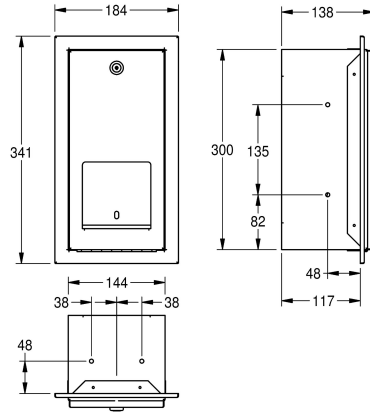

KWC RODAN WC-Rollenhalter für Unterputzmontage

Modell-Linie: **RODAN | RODX672E**
Accessories | WC-Rollenhalter

KWC-Nr.

2000090073

Abmessungen 184 x 341 x 138 mm (B x H x T)

WC-Doppelrollenhalter mit Spindelssystem, für Unterputzmontage, Chromnickelstahl, Oberfläche seidenmatt, Materialstärke 0,8 mm, geschlossenes Gehäuse mit gekanteter Front, Zylinderschloss mit KWC Einheitsschlüssel, für zwei Rollen bis maximal 120 mm (D), Reserverolle fällt nach Verbrauch der ersten Rolle automatisch in

Spenderposition, Reserverolle nicht sichtbar, inklusive Edelstahlschrauben und Dübel.

Abmessungen 184 x 341 x 138 mm (B x H x T)

Technische Daten

maximale Tiefe/Durchmesser Ver	115 mm
maximale Breite Verbrauchsmate	115 mm
Füllmenge	2
Füllmenge ME	Rollen
Schloss	Zylinderschloss
Material	Edelstahl
Materialtyp	1.4301 Chromnickelstahl V2A
Materialstärke	0,8 mm
Gesamttiefe	138 mm
Gesamthöhe	341 mm
Gesamtbreite	184 mm
Spindel	ja
Oberflächenbehandlung	seidenmatt
Art der Befestigung	geschraubt
Art der Montage	Unterputzmontage