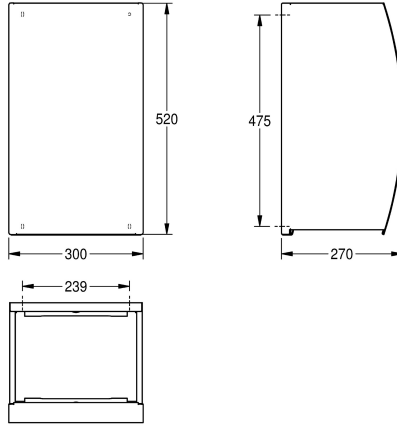

KWC STRATOS Abfallbehälter für Aufputzmontage

Modell-Linie: STRATOS | STRX605
Accessories | Abfallbehälter

KWC-Nr.

2000057228

Abmessungen 300 x 520 x 270 mm (B x H x T)

Abfallbehälter für Aufputzmontage, Chromnickelstahl, Oberfläche seidenmatt, Materialstärke 1,5 mm, gebogene Front mit InoxPlus Oberflächenveredelung zur Reduzierung von Fingerabdrücken und besseren Reinigungseigenschaft (easy to clean), Zylinderschloss

mit KWC Einheitsschlüssel, Fassungsvermögen zirka 34 Liter, integrierte Sackhalterung, inklusive Edelstahlschrauben und Dübel.

Abmessungen 300 x 520 x 270 mm (B x H x T)

Technische Daten

Sackhalterung	ja
Füllvolumen	34 Liter
Klappe	nein
Schloss	Zylinderschloss
Material	Edelstahl
Materialtyp	1.4301 Chromnickelstahl V2A
Materialstärke	1.5 mm
Gesamttiefe	270 mm
Gesamthöhe	520 mm
Gesamtbreite	300 mm
Oberflächenveredelung	InoxPlus (antifingerprint)
Art der Befestigung	geschraubt
Art der Montage	Wandmontage