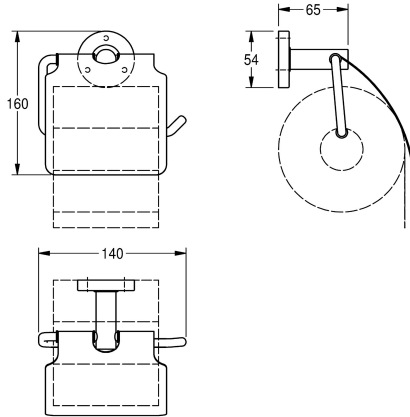

KWC MEDIUS WC-Rollenhalter

Modell-Linie: MEDIUS | MEDX111HP
Accessories Hotelbad | WC-Rollenhalter Hotel

KWC-Nr.

2000106263

Abmessungen 140 x 160 x 65 mm (B x H x T)

WC-Rollenhalter für Wandmontage, Edelstahl, Oberfläche hochglanzpoliert, für 1 Rolle mit max. 130 mm (D), Edelstahl-Klappabdeckung, runde Abdeckung zum Verbergen der Befestigung der Schrauben, inklusive Edelstahlschrauben und

Oberflächenbehandlung

hochglanzpoliert

Dübel.

Abmessungen 140 x 160 x 65 mm (B x H x T)

Technische Daten

Füllmenge	1
Schloss	kein Schloss
Material	Edelstahl
Materialtyp	1.4301 Chromnickelstahl V2A
Gesamttiefe	66 mm
Gesamthöhe	160 mm
Gesamtbreite	140 mm
Spindel	nein
Oberflächenbehandlung	hochglanzpoliert
Art der Befestigung	geschraubt
Art der Montage	Wandmontage

Füllmenge	1
Schloss	kein Schloss
Material	Edelstahl
Materialtyp	1.4301 Chromnickelstahl V2A
Gesamttiefe	66 mm
Gesamthöhe	160 mm
Gesamtbreite	140 mm
Spindel	nein
Oberflächenbehandlung	hochglanzpoliert
Art der Befestigung	geschraubt
Art der Montage	Wandmontage