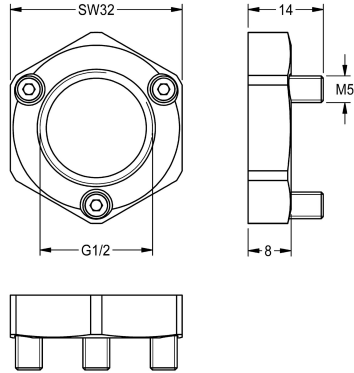

KWC Verdrehsicherung

Modell-Linie: F3 | ACSV1001
Wascharmaturen | Zubehör Armaturen

KWC-Nr.

2030041946
Verdrehsicherung

Verdrehsicherung für F3S Selbstschluss-Standventil

Technische Daten

Füllmenge

1

Mengeneinheit

Stück