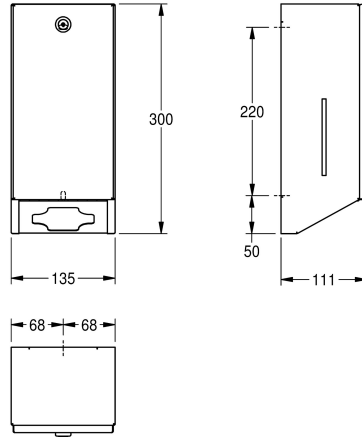

KWC RODAN Toilettenpapierspender - Einzelblatt

Modell-Linie: **RODAN | RODX677**
Accessories | Papierhandtuchspender

KWC-Nr.

2030066921

RODAN Toilettenpapierspender für Aufputzmontage, Chromnickelstahl, Oberfläche seidenmatt, Materialstärke 0,8 mm, geschlossenes Gehäuse mit gekanteter Front, Zylinderschloss mit Einheitschlüssel, seitliche Sichtfenster, Fassungsvermögen 450 -

500 Stück Toilettenpapier je nach Faltung, inklusive Edelstahlsschrauben und Dübel.

Abmessungen 135 x 300 x 111 mm (B x H x T)

Technische Daten

Füllmenge
Füllmenge ME
Schloss
Material
Materialtyp
Materialstärke
Gesamttiefe
Gesamthöhe
Gesamtbreite
Oberflächenbehandlung
Art des Verbrauchsmaterials
Art der Befestigung
Art der Montage
Art der Bedienung

500
Stücke
Zylinderschloss
Edelstahl
1.4301 Chromnickelstahl V2A
0,8 mm
111 mm
300 mm
135 mm
seidenmatt
Einzelblatt Toilettenpapier
geschraubt
Wandmontage
manueller Betrieb