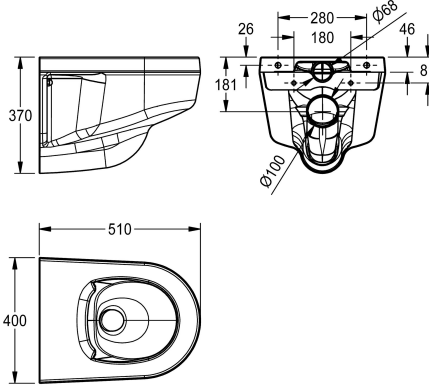

KWC Tiefspül-WC

Modell-Linie: DVS | VR99-086
Urinale und WC's | WCs

KWC-Nr.

2030053462

Spülrandloses Tiefspül-WC, für Wandmontage, aus glasfaserverstärktem, schlagfestem Kunststoff, mit pflegeleichter Gelcoatoberfläche, Materialstärke 8 mm, Farbton Weiß (RAL 9016), nahtlos gefertigt, suizidhemmend und Vandalismus hemmend für den Einsatz in Hochsicherheitsbereichen, Spülverhalten nach EN 997 zertifiziert, Wasserspülmenge mindestens 4 Liter, Zulauf von

hinten (Durchmesser 55 mm), Abgang hinten waagrecht mit Siphon (Durchmesser 100 mm), inklusive Edelstahlmontageplatte nach EN 33.

Abmessungen 400 x 370 x 510 mm (B x H x T)

Technische Daten

Material	Kunststoff
Abgangsgröße	DN 100
Gesamttiefe	510 mm
Gesamthöhe	370 mm
Gesamtbreite	400 mm
Art des WCs	wandhängend

Kunststoff
DN 100
510 mm
370 mm
400 mm
wandhängend