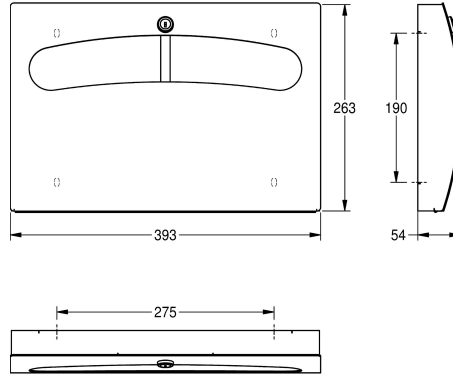

### KWC-Nr.

**2000057401**

Abmessungen 393 x 263 x 54 mm (B x H x T)

Toilettensitzpapierspender, für Aufputzmontage, Chromnickelstahl, Oberfläche seidenmatt, Materialstärke 1,5 mm, Front mit InoxPlus Oberflächenveredelung zur Reduzierung von Fingerabdrücken und mit besseren Reinigungseigenschaften (easy to clean), gebogene Front mit ovaler Öffnung, Zylinderschloss mit KWC Einheitschlüssel,

für KWC Sitzpapier E-STRX680 oder passende, inklusive Edelstahlschrauben und Dübel.

Abmessungen 393 x 263 x 54 mm (B x H x T)

200
Stücke
Zylinderschloss
Edelstahl
1.4301 Chromnickelstahl V2A
1,5 mm
54 mm
263 mm
393 mm
seidenmatt
InoxPlus (antifingerprint)
Toilettensitz-Papier
geschraubt
Wandmontage
manueller Betrieb

**INOX PLUS**