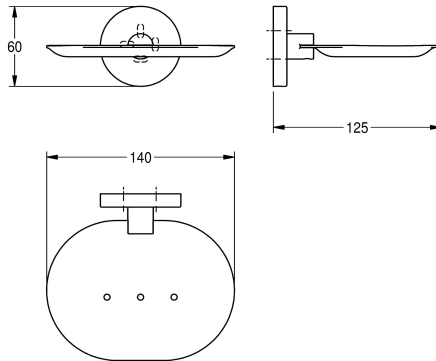

## KWC FIRMUS Seifenablage

Modell-Linie: FIRMUS | FIRX107HP  
Accessories Hotelbad | Becherhalter

### KWC-Nr.

**2000106285**

Abmessungen 140 x 60 x 125 mm (B x H x T)

Seifenablage für Wandmontage, Edelstahl, Oberfläche hochglanzpoliert, runde Abdeckung zum Verbergen der Befestigung der Schrauben mit Bohrung auf Unterseite zur Anbringung, inklusive

### Oberflächenbehandlung

hochglanzpoliert

Edelstahlschrauben und Dübel.

Abmessungen 140 x 60 x 125 mm (B x H x T)

### Technische Daten

Material
Materialtyp
Gesamttiefe
Gesamthöhe
Gesamtbreite
Oberflächenbehandlung
Art der Befestigung
Art der Montage

Edelstahl
1.4301 Chromnickelstahl V2A
125 mm
60 mm
155 mm
hochglanzpoliert
geschraubt
Wandmontage