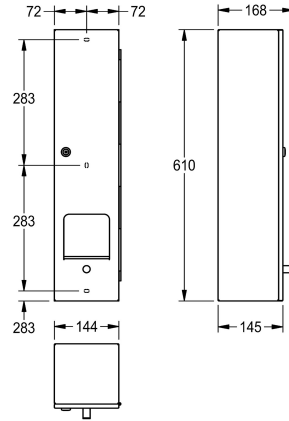

## KWC RODAN WC-Rollenhalter für Aufputzmontage

Modell-Linie: **RODAN | RODX674B**  
Accessories | WC-Rollenhalter

### KWC-Nr.

**2030002104**

Abmessungen 144 x 610 x 168 mm (B x H x T)

WC-Rollenhalter für 4 Rollen für Aufputzmontage, aus Chromnickelstahl, Oberfläche seidenmatt, Materialstärke 0,8 mm, mit Spindelsystem, Zylinderschloss mit KWC Einheitschlüssel, inklusive Edelstahlschrauben und Dübel.

Manuelle Auslösung der Papiermachfüllung  
Abmessungen 144 x 610 x 168 mm (B x H x T)

### Technische Daten

maximale Tiefe/Durchmesser Ver	110 mm
maximale Breite Verbrauchsmate	110 mm
Füllmenge	4
Füllmenge ME	Rollen
Schloss	Zylinderschloss
Material	Edelstahl
Materialtyp	1.4301 Chromnickelstahl V2A
Materialstärke	0.8 mm
Gesamttiefe	144 mm
Gesamthöhe	610 mm
Gesamtbreite	145 mm
Spindel	ja
Oberflächenbehandlung	seidenmatt
Art der Befestigung	geschraubt
Art der Montage	Wandmontage