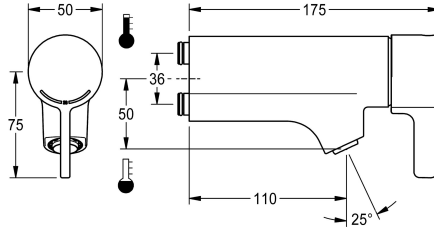

## KWC F5L-Therm Einhebel-Thermostat für Armatureneinheit oder Wandflansch

**Modell-Linie: F5 | F5LT1033**  
Wascharmaturen | Konventionelle Armaturen

### KWC-Nr.

**2030065268**  
F5L-Therm Einhebel-Thermostat

F5L-Therm Einhebel-Thermostat DN 15 mit Schrägauslauf zur Montage an Armatureneinheit oder separaten Wandflansch, für Waschanlagen. Thermostatisch gesteuerte Mischkartusche mit Dehnstoffelement und aktivem Verbrühungsschutz sowie einstellbarem, verdrehsicherem Temperaturanschlag und

Keramikscheibentechnik. Zum Anschluss an Warm- und Kaltwasser. Ganzmetallausführung, Messing poliert verchromt. Diebstahlhemmender Luftsprudler, Bauform SLIM, mit integriertem Durchflussmengenregler 5,0 l/min. Übereinander liegende Anschlüsse mit Rückflussverhinderern.

## KWC F5L-Therm

Einhebel-Thermostat für Armatureneinheit oder Wandflansch

**Modell-Linie: F5 | F5LT1033**

Wascharmaturen | Konventionelle Armaturen

Volumenstrom bei 3 bar

0.08 l/s

Wasseranschluss

Steckanschluss